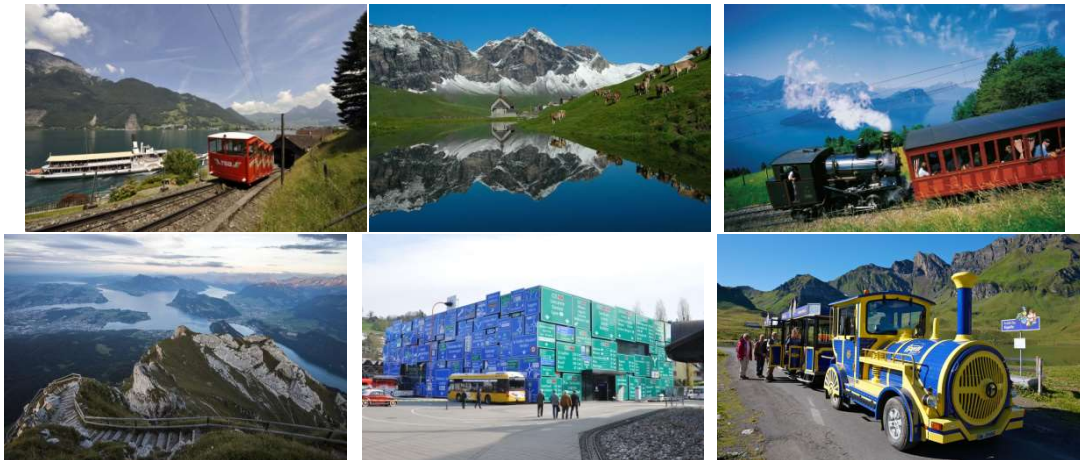

Zentralschweiz

Rund um den Vierwaldstättersee gibt es so einiges zu sehen. Bleiben Sie am Boden oder gehen Sie in die Luft.

- Besuch im Verkehrshaus Luzern
- Ausflug auf Pilatus und Rigi
- Treib Seelisberg
- Stanserhorn Cabriobahn
- Ausflug auf die Melchseefrutt - Geheimtipp